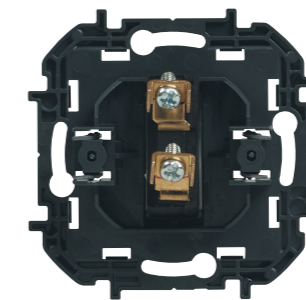

- Règle qualité Legrand : le Dismatic tient au minimum 30000 manœuvres
- Pouvoir de coupure : 200 A
- En cas de défaut (surcharge), le Dismatic déclenche en 1.5 s