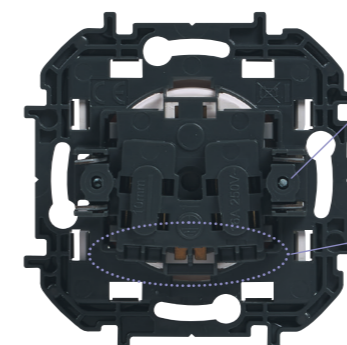

Excellente tenue
de la fiche dans la prise
40000 cycles

Polyvalence
Bornes à vis
tout type de câble
Section jusqu'à
2 x 2,5 mm²

Focus

sur les interrupteurs et poussoirs

Qualité Legrand : la tenue minimum à 40000 manœuvres ON/OFF garantit le bon fonctionnement de l'interrupteur pendant 22 ans à raison de 5 allumages par jour !