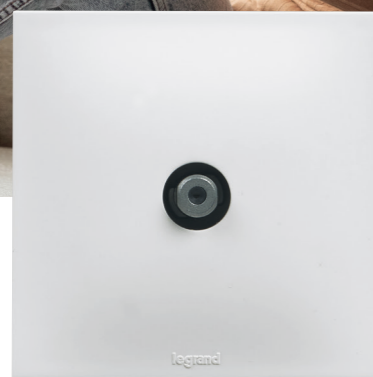

RESTEZ BRANCHÉ À L'ESSENTIEL

S'amuser, travailler, jouer,
se détendre, seul ou en famille,
vous avez le monde à votre portée.

Prise TV type F
Équipées d'un blindage classe A compatible avec l'Ultra Haute Définition