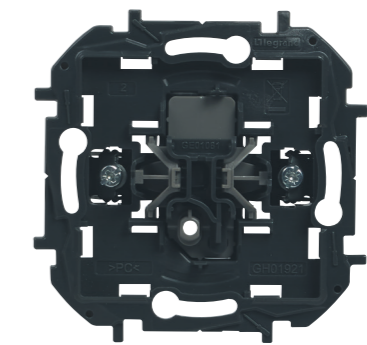

Bascule franche et sèche
pas d'effet de grésillement
indésirable

Repérages des bornes
pour faciliter
le câblage

Bornes à vis
tout type de câble
Section jusqu'à
2 x 2,5 mm²