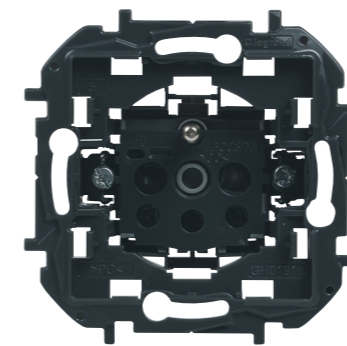

Excellente tenue
de la fiche dans la prise
40000 cycles

Polyvalence
Bornes à vis
tout type de câble
Section jusqu'à
2 x 2,5 mm²

Focus

sur les interrupteurs et poussoirs

Qualité Legrand : la tenue minimum à 40000 manœuvres ON/OFF garantit le bon fonctionnement de l'interrupteur pendant 22 ans à raison de 5 allumages par jour !