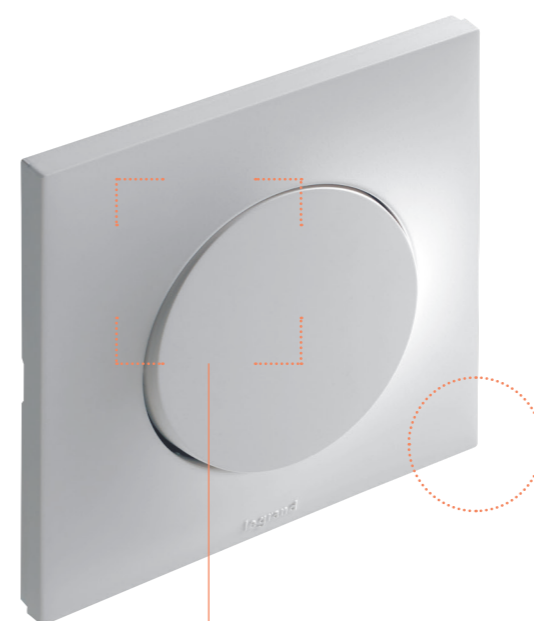

**2 OPTIONS
DE COULEUR**
POUR S'ADAPTER
À TOUTES
LES AMBIANCES

Disponible en deux finitions :

Gris

Blanc

Un design épuré rehaussé
par un doigt convexe,
pour un toucher naturel et doux.

Une plaque fine et une finition
satinée pour une intégration réussie
dans tous les environnements.

DES MÉCANISMES FACILES, SIMPLES ET RAPIDES À INSTALLER

Origine garantie

Marquage contrefaçon intégré au produit

Installation rapide

Griffes rapides : 4 tours
Ouverture : 70 mm

Maintien de la plaque par clippage.