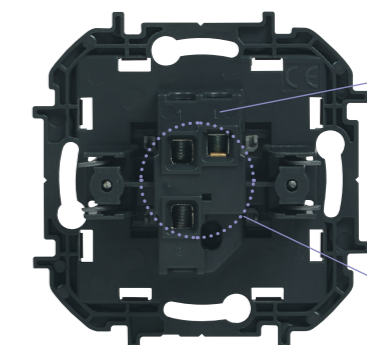

Bascule franche et sèche
pas d'effet de grésillement
indésirable

Repérages des bornes
pour faciliter
le câblage

Bornes à vis
tout type de câble
Section jusqu'à
2 x 2,5 mm²