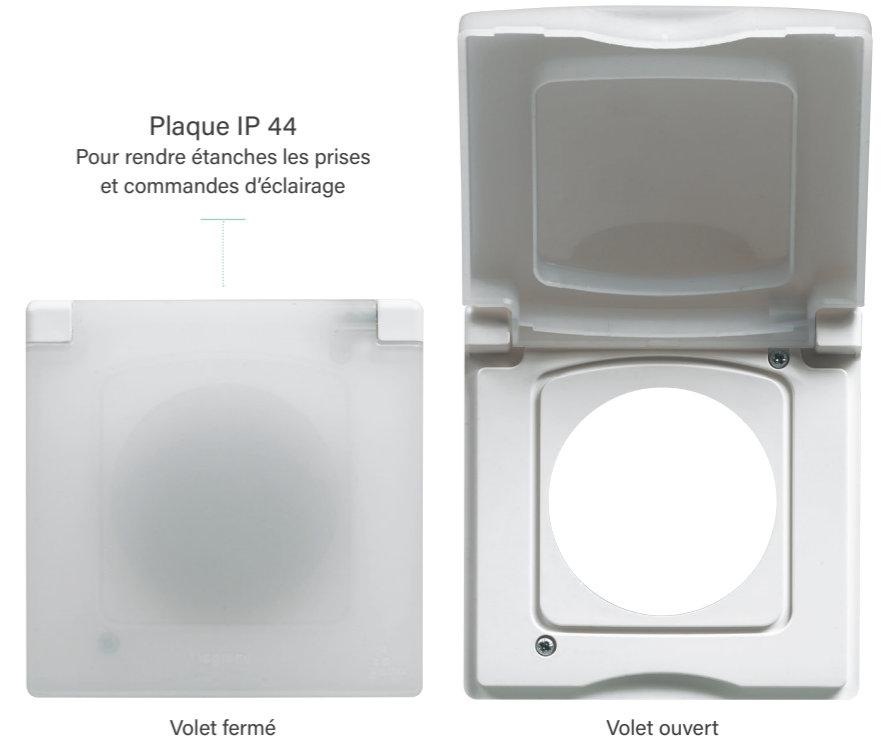

Prise RJ45

Prise double RJ 45

Prise RJ 45
Nouveau mécanisme
pour un câblage intuitif, sans outil

ALLEZ PLUS LOIN EN TOUTE SIMPLICITÉ

Une gamme complète de produits intuitifs et polyvalents.

Commande volet roulant

Commande VMC

Poussoir sonnerie

Plaque IP 44
Pour rendre étanches les prises et commandes d'éclairage

Volet fermé

Volet ouvert

DISMATIC : SIMPLICITÉ ET SÉCURITÉ

La gamme Urbano sécurise votre intérieur avec le Dismatic alliant esthétique et standard de qualité Legrand.