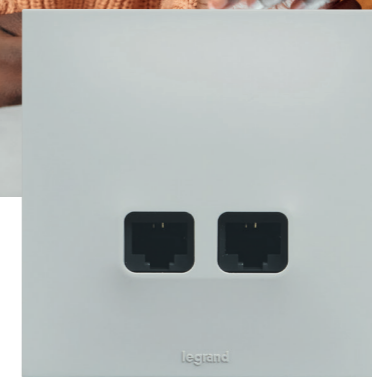

Prise double RJ 45