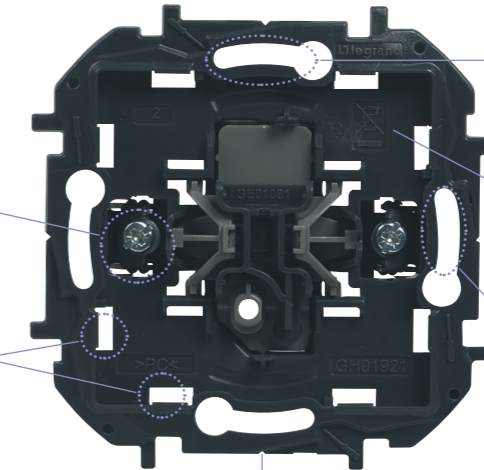

DES MÉCANISMES FACILES, SIMPLES ET RAPIDES À INSTALLER

Origine garantie

Marquage contrefaçon intégré au produit

Installation rapide

Griffes rapides : 4 tours
Ouverture : 70 mm

Maintien de la plaque par clippage.

Montage/démontage sans outil

Robustesse

tenue arrachement : 37 kg

Chassis en Polycarbonate
pour une isolation électrique
renforcée

Alignement précis & intuitif

Zone de fixation
Rattrapage d'aplomb +/- 5°

Focus