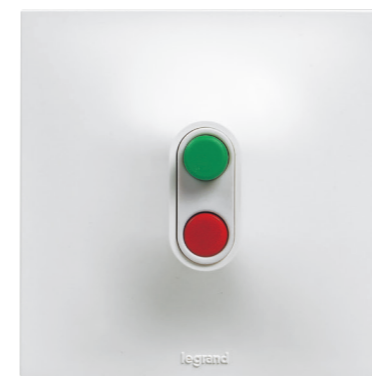

Commande VMC

Poussoir sonnerie

Plaque IP 44
Pour rendre étanches les prises et commandes d'éclairage

Volet fermé

Volet ouvert

DISMATIC : SIMPLICITÉ ET SÉCURITÉ

La gamme Urbano sécurise votre intérieur avec le Dismatic alliant esthétique et standard de qualité Legrand.